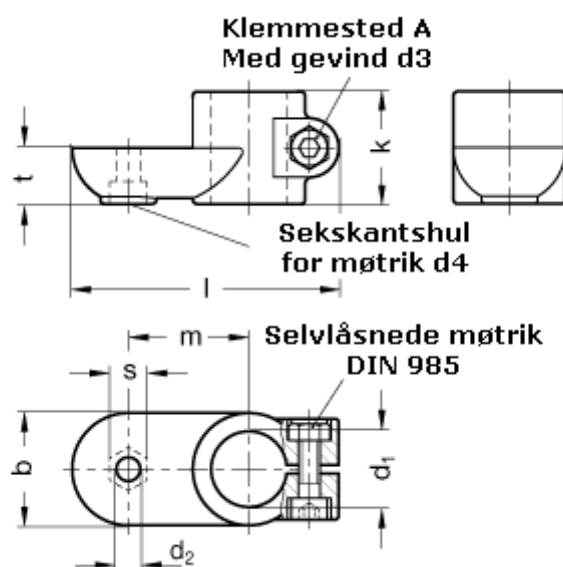

Varenummer: 20274B48MZ2SW  
Beskrivelse: E+G laskeforbindelse  
GN274-B48-MZ-2-SW

## Mål

$b = 65$	$s = 17$
$d_1 = B48$	$t = 32.5$
$d_2 = 10.5$	
$d_3 = M10$	
$d_4 = M10$	
$k = 65$	
$l = 148$	
$m = 70$	